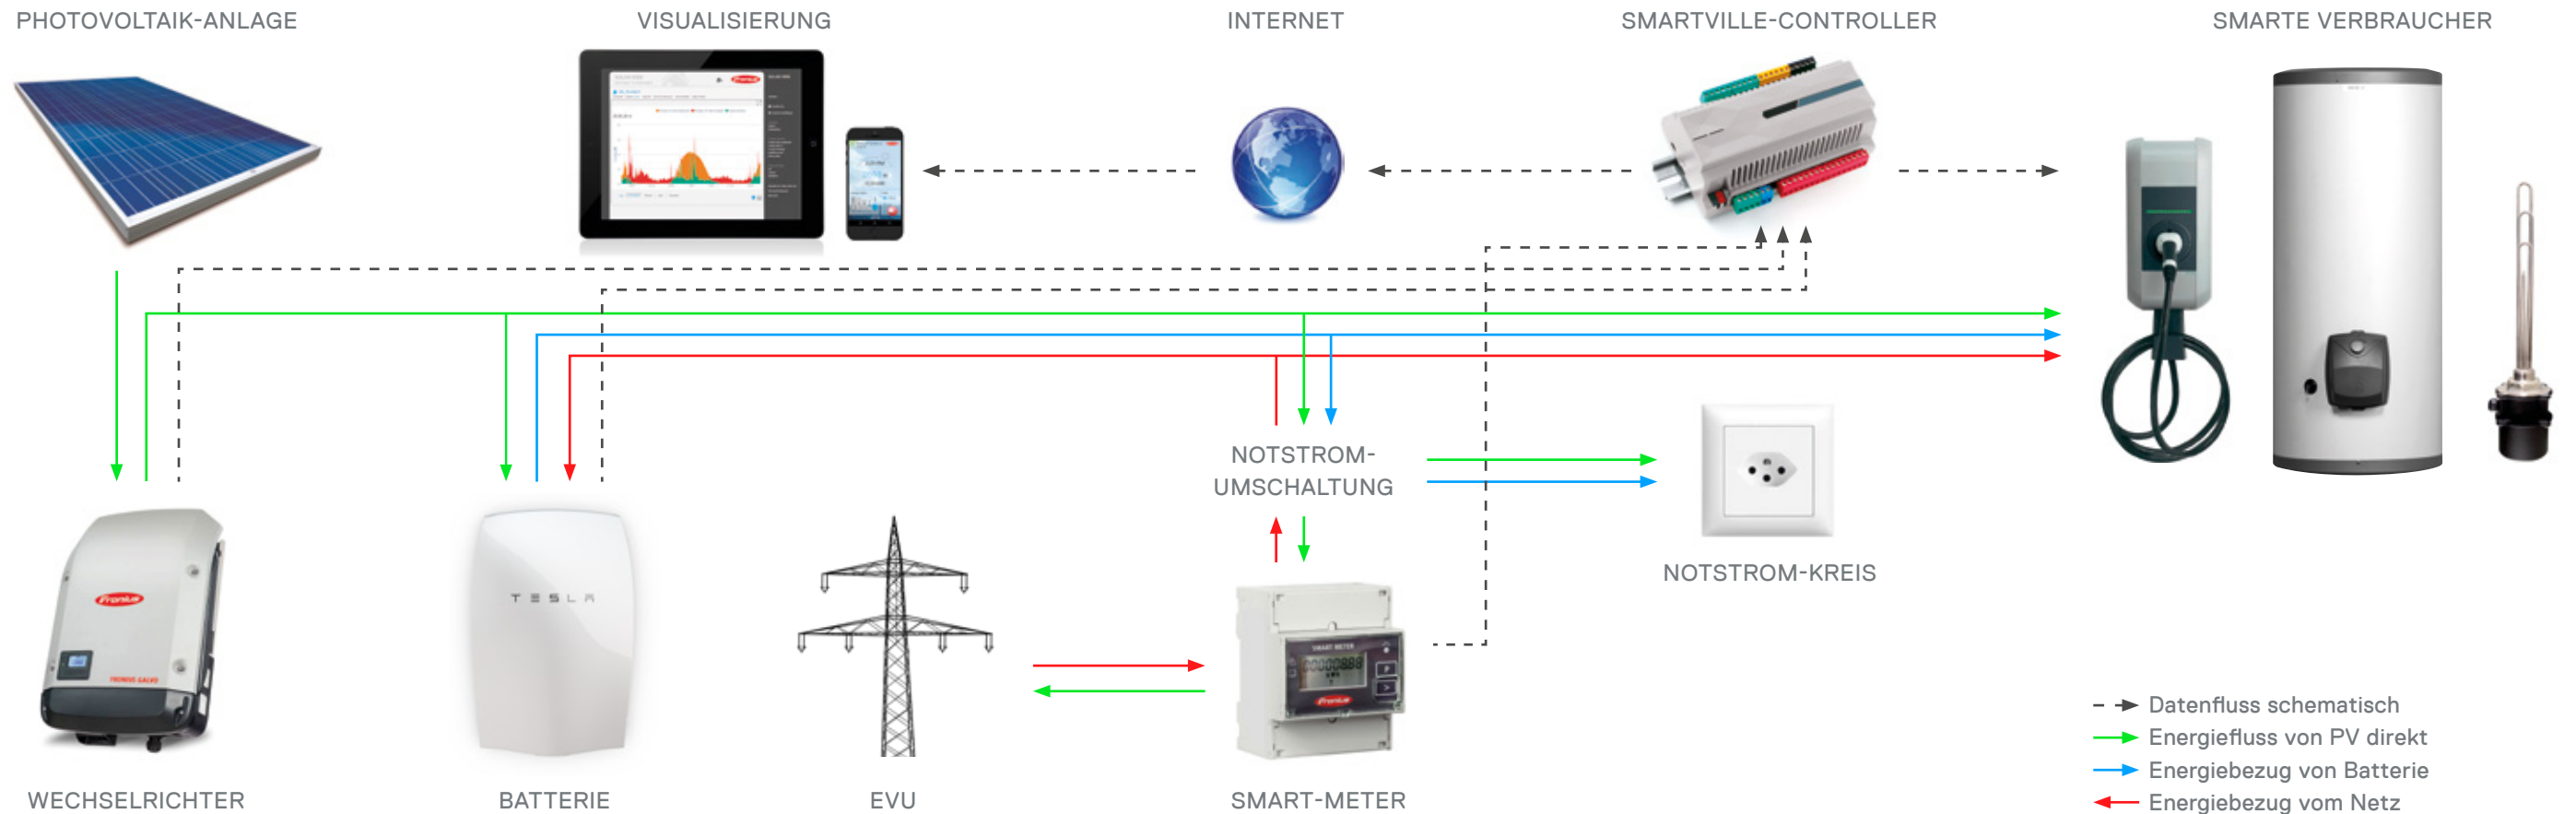

SCHEMA EIGENVERBRAUCHS-OPTIMIERUNG

Durch eine intelligente Steuerung der Verbraucher im Haus können Sie Ihren Eigenverbrauchsanteil auf über 50% steigern.

SOLARVILLE AG

Seit 5 Jahren planen und bauen wir für Sie massgeschneiderte Photovoltaik-Anlagen. Ihre Wünsche und Vorstellungen stehen für uns dabei vom ersten Kontakt bis zum Abschluss eines Projekts im Mittelpunkt. Mit unserem Knowhow stehen wir Ihnen auch nach der Fertigstellung als kompetenter Technologie- und Service-Partner zur Seite. Mit unseren Smartville-Produkten können Sie das Potenzial Ihrer Solaranlage noch besser nutzen. Von modernen Speichersystemen, über intelligentes Energie-Management bis zu Ladestationen für Elektrofahrzeuge decken wir das gesamte Spektrum ab.